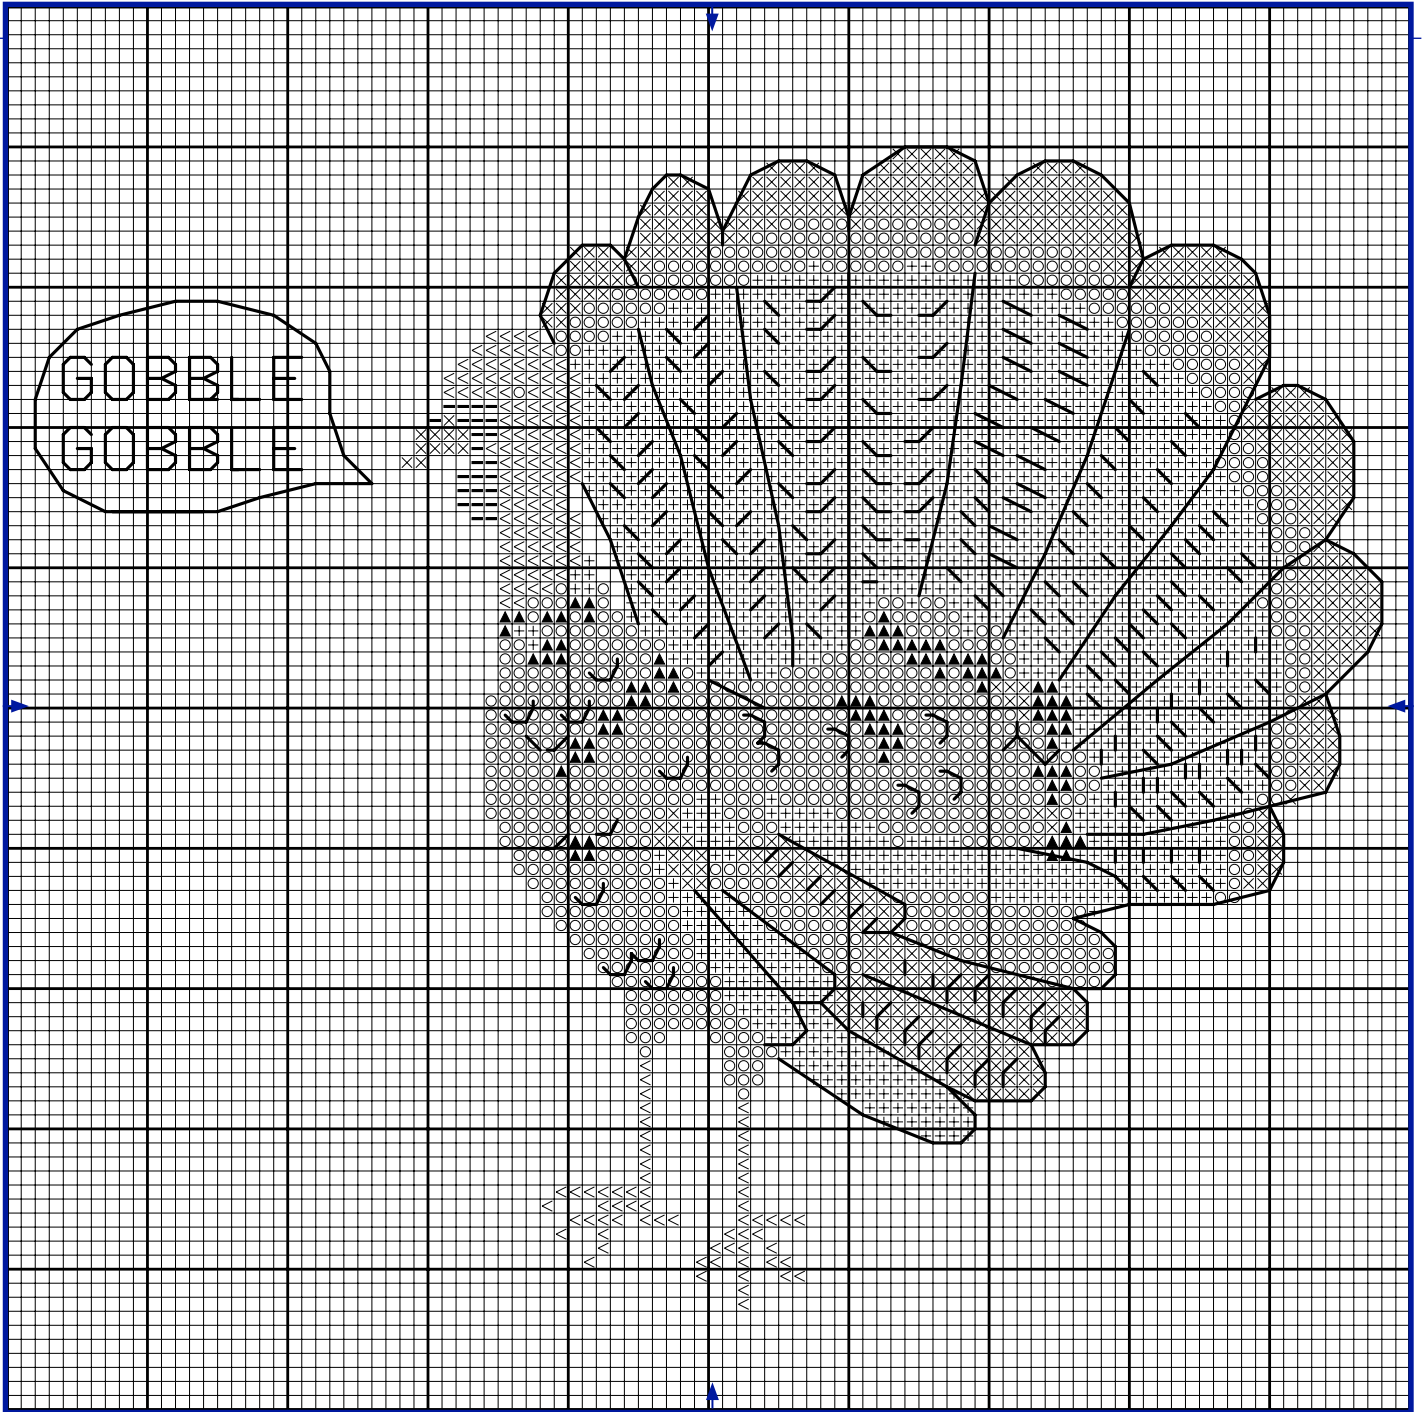

TURKEY - DINDE

COLOURED CROSS STITCH CHART
DIAGRAMME PONT DE CROIX EN COULEURS

© 2018 / ALL RIGHTS RESERVED WORLDWIDE

DMC LIBRARY - BIBLIOTHÈQUE DMC

TURKEY - DINDE

CROSS STITCH CHART - DIAGRAMME PONT DE CROIX

DESIGN SIZE / DIMENSIONS DESSIN
18 X 18 CM / 7,08 X 7,08"

THE SIZE OF YOUR DESIGN DEPENDS ON THE CROSS STITCH FABRIC YOU CHOOSE. THE HIGHER THE FABRIC'S "COUNT" (IE NUMBER OF CROSS STITCHES PER INCH), THE SMALLER THE STITCHES AND THEREFORE YOUR DESIGN. WE RECOMMEND BEGINNERS START WITH 14 COUNT AIDA (THE MOST COMMON CROSS STITCH FABRIC), WHICH IS WHAT WE HAVE BASED OUR DESIGN SIZE ON.

LA TAILLE DE VOTRE DESSIN DÉPEND DE LA TOILE POINT DE CROIX QUE VOUS CHOISISSEZ.

PLUS LE NOMBRE DE POINT DE CROIX PAR CENTIMÈTRE EST ÉLEVÉ, PLUS LES POINTS ET LA BRODERIE SERONT PETITS. NOUS RECOMMANDONS AUX DÉBUTANTS DE COMMENCER EN UTILISANT UNE TOILE AIDA 5,5 PTS/CM (LA TOILE DE POINT DE CROIX LA PLUS UTILISÉE), SUR LAQUELLE NOUS AVONS BASÉ NOTRE DESSIN.

TURKEY - DINDE

GETTING STARTED - COMMENCER

STITCHES AND COLOURS YOU'LL USE LÉGENDE : POINTS ET COULEURS

CROSS STITCH POINT DE CROIX

MOULINÉ SPECIAL EMBROIDERY THREAD / FILS MOULINÉ SPÉCIAL

SYMBOL SYMBOLE	COLOUR COULEUR	N° SKEINS* N° D'ÉCHEVETTES*	SYMBOL SYMBOLE	COLOUR COULEUR	N° SKEINS* N° D'ÉCHEVETTES*
		352			x 1
		606			x 1
		928			x 1