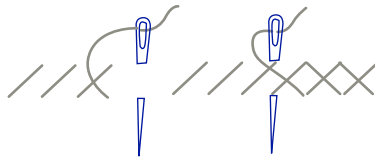

DESIGN SIZE / DIMENSIONS DESSIN
18 X 18 CM / 7,08 X 7,08"

THE SIZE OF YOUR DESIGN DEPENDS ON THE CROSS STITCH FABRIC YOU CHOOSE. THE HIGHER THE FABRIC'S "COUNT" (IE NUMBER OF CROSS STITCHES PER INCH), THE SMALLER THE STITCHES AND THEREFORE YOUR DESIGN. WE RECOMMEND BEGINNERS START WITH 14 COUNT AIDA (THE MOST COMMON CROSS STITCH FABRIC), WHICH IS WHAT WE HAVE BASED OUR DESIGN SIZE ON.

LA TAILLE DE VOTRE DESSIN DÉPEND DE LA TOILE POINT DE CROIX QUE VOUS CHOISISSEZ.

PLUS LE NOMBRE DE POINT DE CROIX PAR CENTIMÈTRE EST ÉLEVÉ, PLUS LES POINTS ET LA BRODERIE SERONT PETITS. NOUS RECOMMANDONS AUX DÉBUTANTS DE COMMENCER EN UTILISANT UNE TOILE AIDA 5,5 PTS/CM (LA TOILE DE POINT DE CROIX LA PLUS UTILISÉE), SUR LAQUELLE NOUS AVONS BASÉ NOTRE DESSIN.

TURKEY - DINDE

GETTING STARTED - COMMENCER

STITCHES AND COLOURS YOU'LL USE LÉGENDE : POINTS ET COULEURS

CROSS STITCH POINT DE CROIX

MOULINÉ SPECIAL EMBROIDERY THREAD / FILS MOULINÉ SPÉCIAL

SYMBOL SYMBOLE	COLOUR COULEUR	N° SKEINS* N° D'ÉCHEVETTES*	SYMBOL SYMBOLE	COLOUR COULEUR	N° SKEINS* N° D'ÉCHEVETTES*
		352			x 1
		606			x 1
		928			x 1