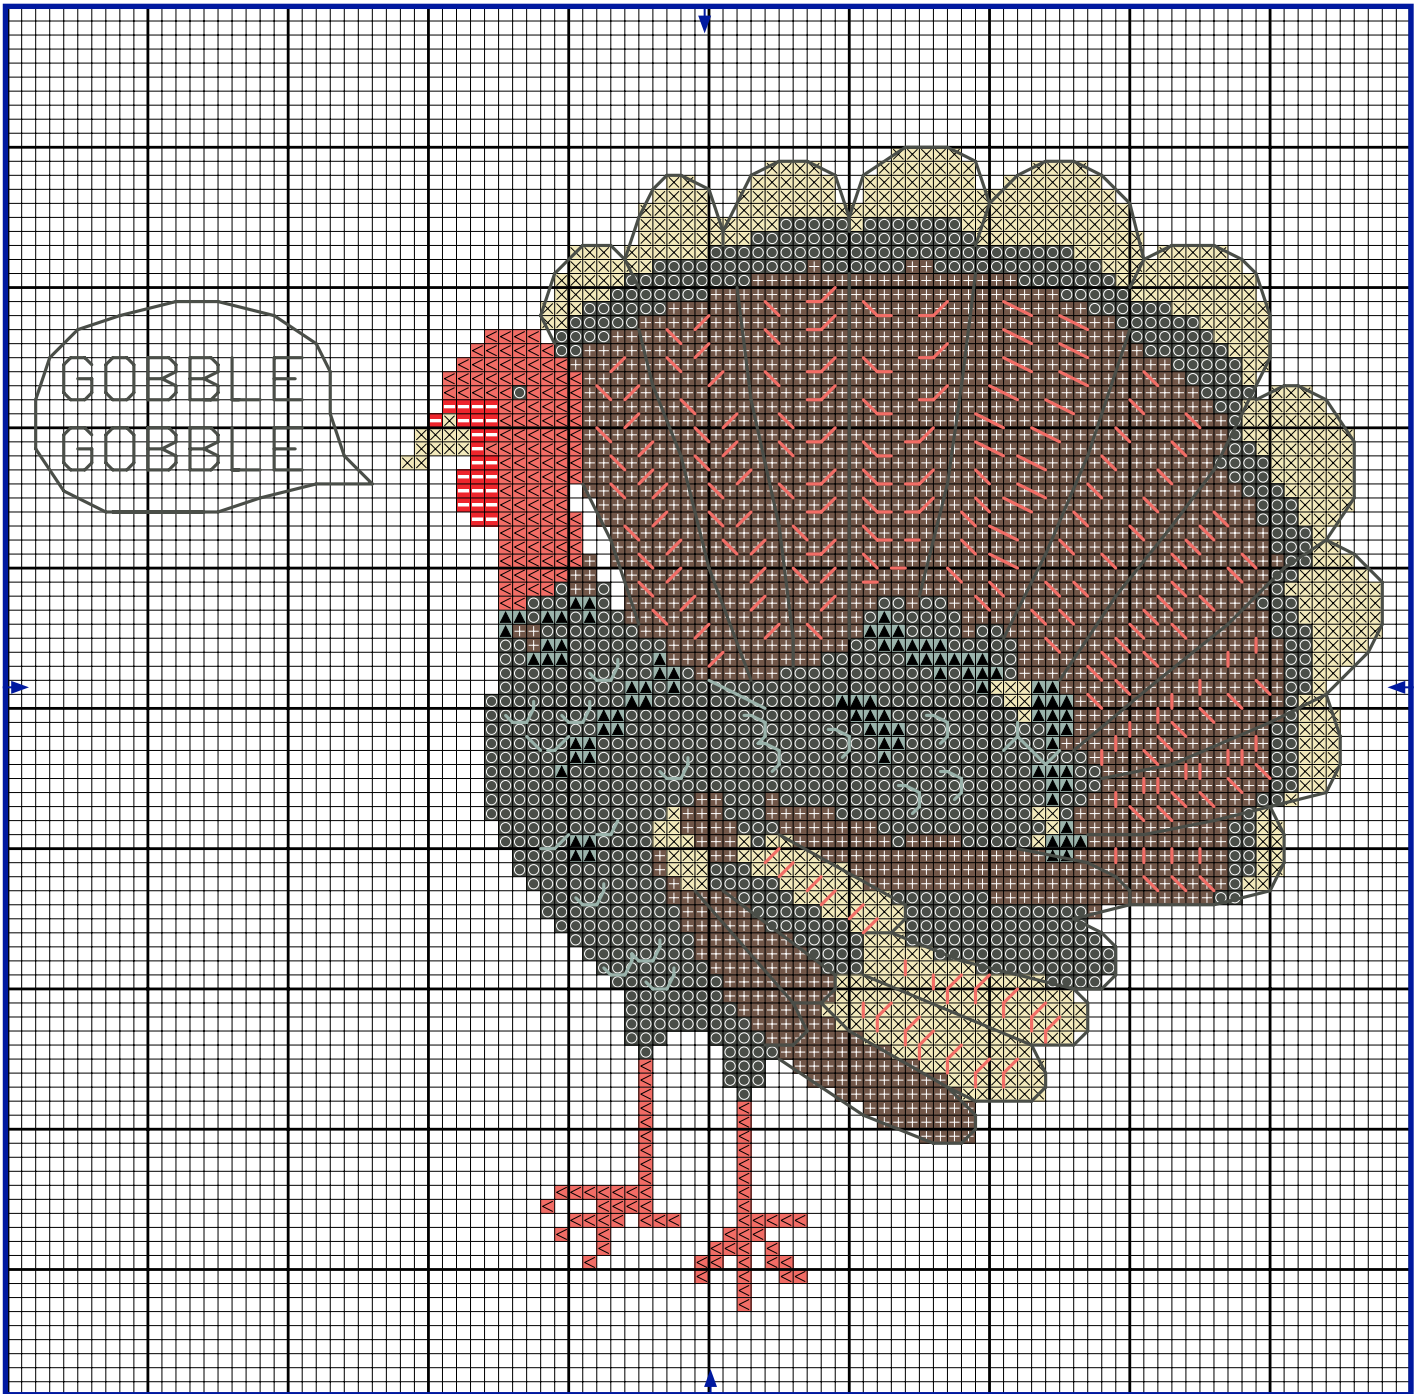

TURKEY - DINDE

COLOURED CROSS STITCH CHART
DIAGRAMME PONT DE CROIX EN COULEURS

© 2018 / ALL RIGHTS RESERVED WORLDWIDE

DMC LIBRARY - BIBLIOTHÈQUE DMC

TURKEY - DINDE

CROSS STITCH CHART - DIAGRAMME PONT DE CROIX

© 2018 / ALL RIGHTS RESERVED WORLDWIDE

DMC LIBRARY - BIBLIOTHÈQUE DMC

TURKEY - DINDE

GETTING STARTED - COMMENCER

TOOL KIT / FOURNITURES

DMC MOULINÉ SPECIAL EMBROIDERY THREAD 117MC / FILS MOULINÉ SPÉCIAL DMC
CROSS STITCH FABRIC / AIDA / TOILE AIDA
CROSS STITCH NEEDLE / AIGUILLE
EMBROIDERY HOOP (OPTIONAL) / TAMBOUR (OPTIONNEL)
SCISSORS / CISEAUX

DESIGN SIZE / DIMENSIONS DESSIN
18 X 18 CM / 7,08 X 7,08"

THE SIZE OF YOUR DESIGN DEPENDS ON THE CROSS STITCH FABRIC YOU CHOOSE. THE HIGHER THE FABRIC'S "COUNT" (IE NUMBER OF CROSS STITCHES PER INCH), THE SMALLER THE STITCHES AND THEREFORE YOUR DESIGN. WE RECOMMEND BEGINNERS START WITH 14 COUNT AIDA (THE MOST COMMON CROSS STITCH FABRIC), WHICH IS WHAT WE HAVE BASED OUR DESIGN SIZE ON.

LA TAILLE DE VOTRE DESSIN DÉPEND DE LA TOILE POINT DE CROIX QUE VOUS CHOISISSEZ.

PLUS LE NOMBRE DE POINT DE CROIX PAR CENTIMÈTRE EST ÉLEVÉ, PLUS LES POINTS ET LA BRODERIE SERONT PETITS. NOUS RECOMMANDONS AUX DÉBUTANTS DE COMMENCER EN UTILISANT UNE TOILE AIDA 5,5 PTS/CM (LA TOILE DE POINT DE CROIX LA PLUS UTILISÉE), SUR LAQUELLE NOUS AVONS BASÉ NOTRE DESSIN.